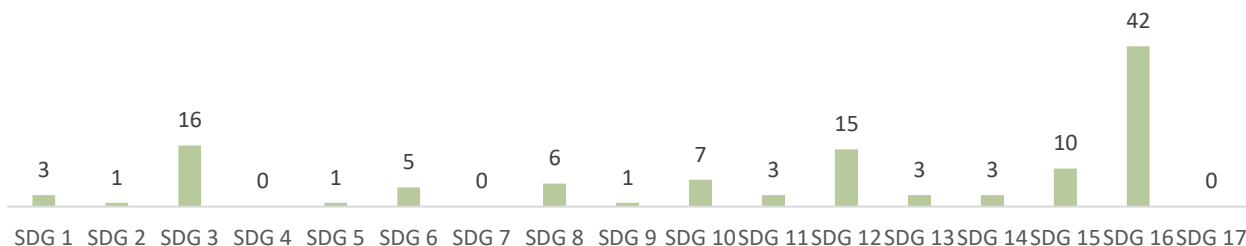

Årsstatistik Januar – December 2020 - PenSam

Sager fordelt på tema

Miljø	11
Sociale forhold	36
Selskabsledelse	28

Overblik over dialogernes udvikling

Oversigt over milepæle*

Sager fordelt på sektor

Sager fordelt på type

Sager fordelt på hovedsæde

Sager fordelt på SDGs

* Med milepæle forstås de skridt og udviklinger, som virksomhederne bør tage for at imødekomme de overordnede mål, der er sat for de enkelte sager.