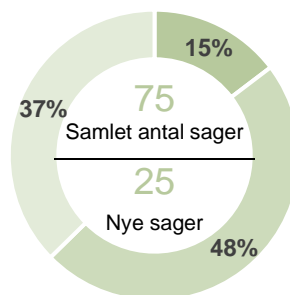

Årsstatistik Januar – December 2020 - PenSam

Sager fordelt på tema

Miljø	11
Sociale forhold	36
Selskabsledelse	28

Overblik over dialogernes udvikling

Oversigt over milepæle*

Sager fordelt på sektor

Sager fordelt på type

Sager fordelt på hovedsæde

Sager fordelt på SDGs

* Med milepæle forstås de skridt og udviklinger, som virksomhederne bør tage for at imødekomme de overordnede mål, der er sat for de enkelte sager.