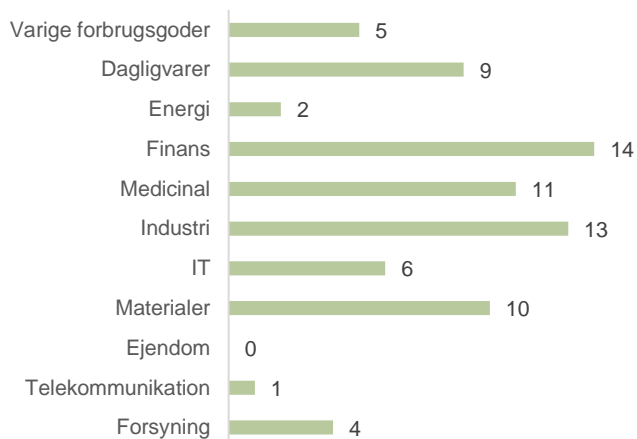

Årsstatistik Januar – December 2020 - PenSam

Sager fordelt på tema

Miljø	11
Sociale forhold	36
Selskabsledelse	28

Overblik over dialogernes udvikling

Oversigt over milepæle*

Sager fordelt på sektor

Sager fordelt på type

Sager fordelt på hovedsæde

Sager fordelt på SDGs

* Med milepæle forstås de skridt og udviklinger, som virksomhederne bør tage for at imødekomme de overordnede mål, der er sat for de enkelte sager.