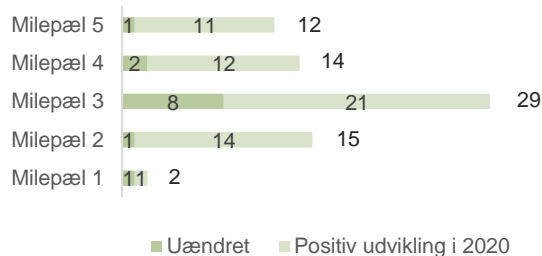

Årsstatistik Januar – December 2020 - PenSam

Sager fordelt på tema

Miljø	11
Sociale forhold	36
Selskabsledelse	28

Overblik over dialogernes udvikling

Oversigt over milepæle*

Sager fordelt på sektor

Sager fordelt på type

Sager fordelt på hovedsæde

Sager fordelt på SDGs

* Med milepæle forstås de skridt og udviklinger, som virksomhederne bør tage for at imødekomme de overordnede mål, der er sat for de enkelte sager.